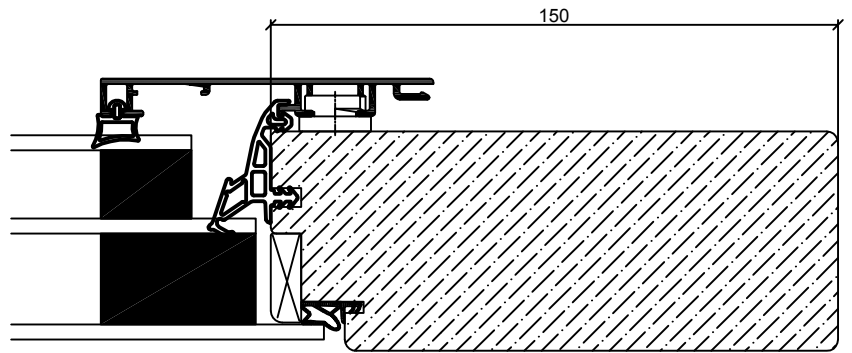

Cadre bois massif de 45 mm à 150 mm au pas de 5 mm

Rahmen Massivholz von 45 mm bis 150 mm im Schritt von 5 mm

Technische Aenderungen vorbehalten - *Dessin technique sous réserve de modifications de Clarafenster AG*

Coupe verticale - détails

Vertikalschnitt - Details

CLARAFENSTER AG Tel: 061 717 14 79

Masstab

1:2

Ersteller

Änderung

Rbi

10.2016

Zeichnungsnummer
S001-1

Format
A4