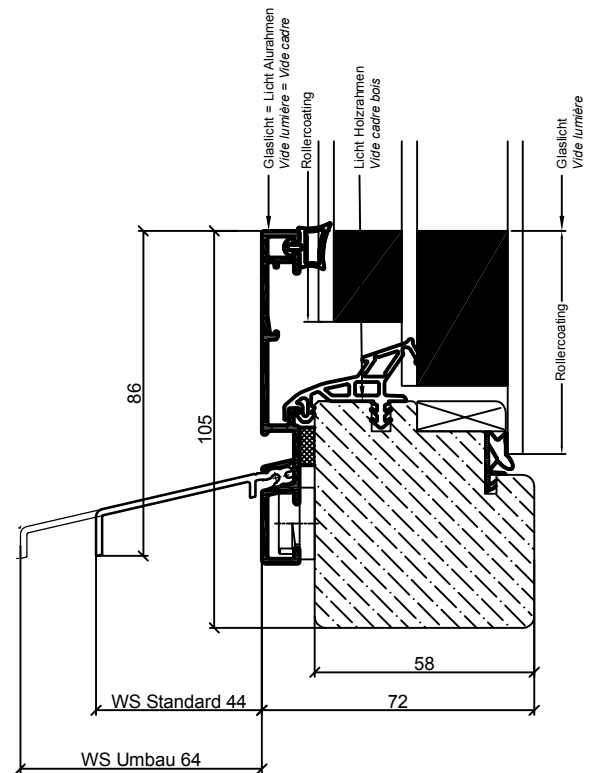

Cadre bois massif de 45 mm à 150 mm au pas de 5 mm

Rahmen Massivholz von 45 mm bis 150 mm im Schritt von 5 mm

Technische Aenderungen vorbehalten - *Dessin technique sous réserve de modifications de Clarafenster AG*

Coupe verticale - détails

Vertikalschnitt - Details

CLARAFENSTER AG Tel: 061 717 14 79

Masstab

1:2

Ersteller

Änderung

Rbi

10.2016

Zeichnungsnummer
S001-1

Format
A4