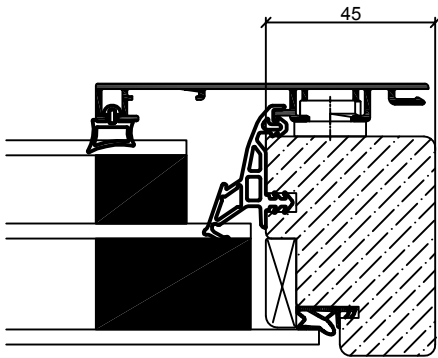

Cadre bois massif de 45 mm à 150 mm au pas de 5 mm

Rahmen Massivholz von 45 mm bis 150 mm im Schritt von 5 mm

Technische Aenderungen vorbehalten - *Dessin technique sous réserve de modifications de Clarafenster AG*

Coupe verticale - détails

Vertikalschnitt - Details

CLARAFENSTER AG Tel: 061 717 14 79

Masstab

1:2

Ersteller

Änderung

Rbi

10.2016

Zeichnungsnummer
S001-1

Format
A4