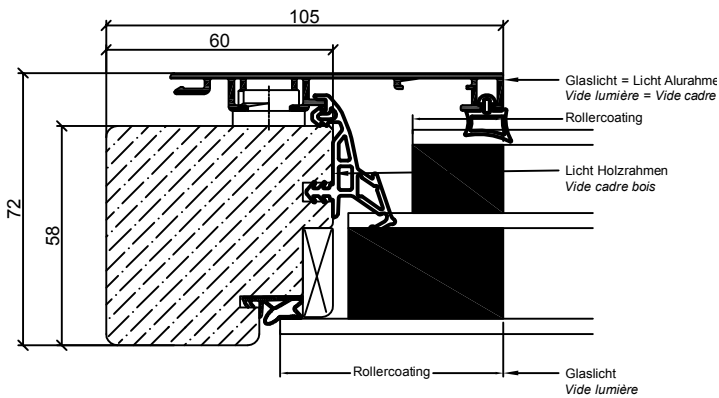

Cadre bois massif de 45 mm à 150 mm au pas de 5 mm

Rahmen Massivholz von 45 mm bis 150 mm im Schritt von 5 mm

Technische Aenderungen vorbehalten - *Dessin technique sous réserve de modifications de Clarafenster AG*

Coupe verticale - détails

Vertikalschnitt - Details

CLARAFENSTER AG Tel: 061 717 14 79

Masstab

1:2

Ersteller

Änderung

Rbi

10.2016

Zeichnungsnummer
S001-1

Format
A4