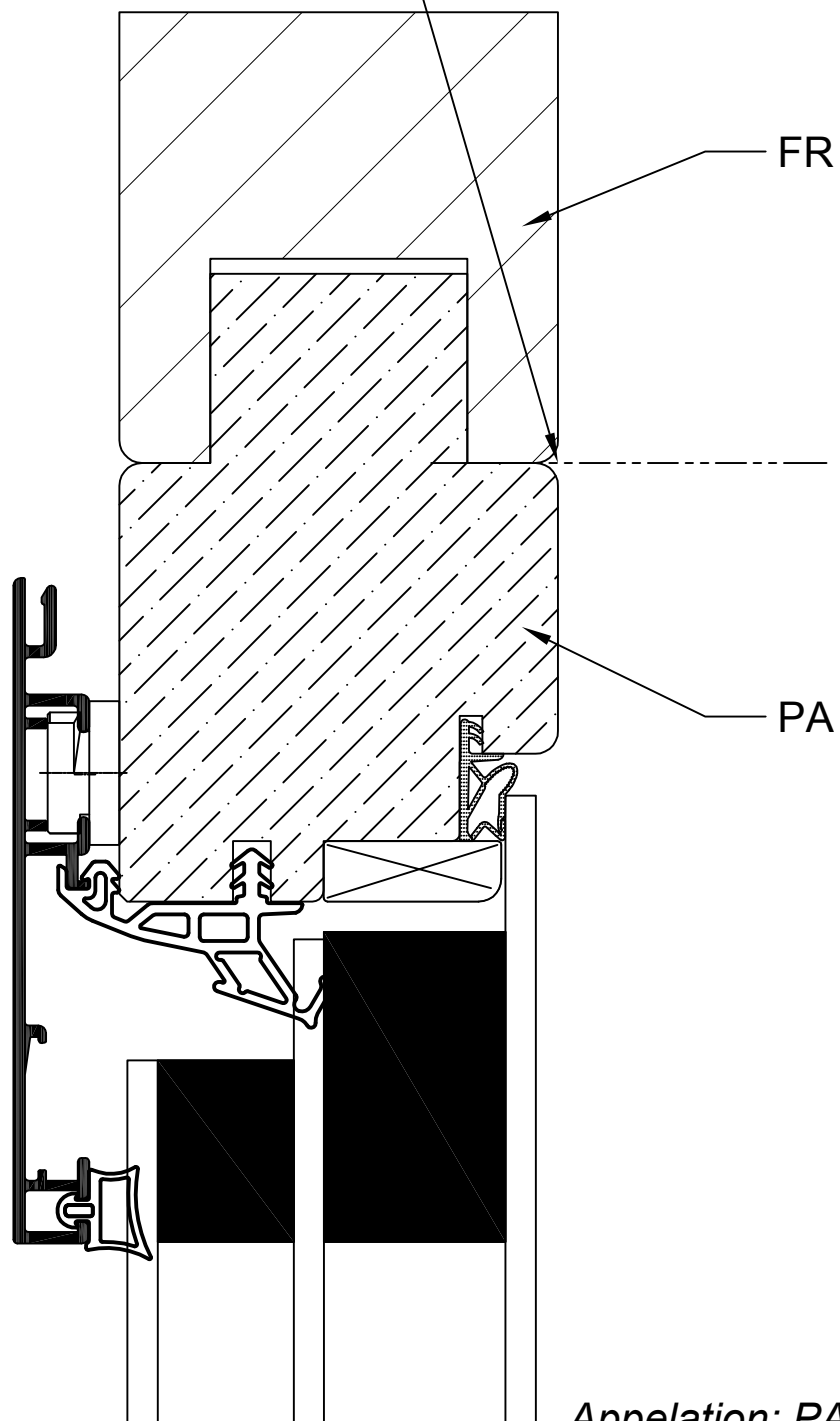

extérieur cadre
Rahmen - Aussenmass

Appellation: PA / FR
Bezeichnung: PA / FR

Technische Aenderungen vorbehalten - *Dessin technique sous réserve de modifications de Clarafenster AG*

Panneau ajouter PA / Frinorm FR

Zeichnungsnummer
S006

Format
A4