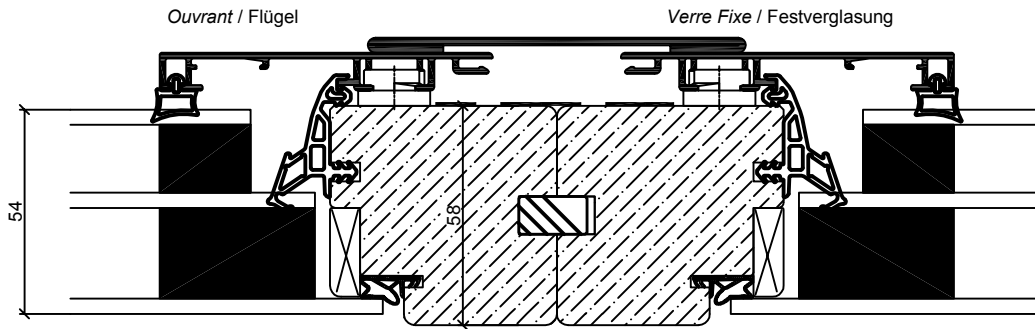

Standard-Glas
Verre standard

Ouvrant / Flügel

Verre Fixe / Festverglasung

Spezial-Glas
Verre special

*Remarque:
Variation de l'épaisseur du
cadre bois de 58 à 62 mm
suivant construction du
vantail*

Vermerk:
Je nach Flügelaufbau variiert
die Tiefe des Holzrahmens
von 58 bis 62 mm

Technische Aenderungen vorbehalten - Dessin technique sous réserve de modifications de Clarafenster AG

Cadre combiné - variable

Kombination - verschiedene Rahmendicke

CLARAFENSTER AG Tel: 061 717 14 79

Masstab