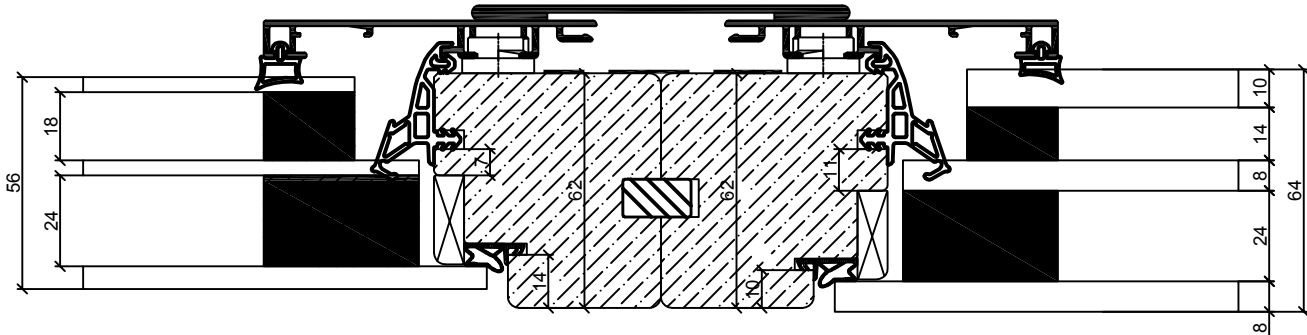

Standard-Glas
Verre standard

Ouvrant / Flügel

Verre Fixe / Festverglasung

Spezial-Glas
Verre special

*Remarque:
Variation de l'épaisseur du
cadre bois de 58 à 62 mm
suivant construction du
vantail*

Vermerk:
Je nach Flügelaufbau variiert
die Tiefe des Holzrahmens
von 58 bis 62 mm

Technische Aenderungen vorbehalten - Dessin technique sous réserve de modifications de Clarafenster AG

Cadre combiné - variable

Kombination - verschiedene Rahmendicke

CLARAFENSTER AG Tel: 061 717 14 79

Masstab

1:2

Ersteller

Änderung

Rbi

10.2016

Zeichnungsnummer
S024-1

Format
A4